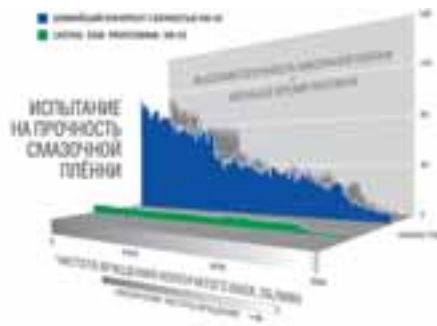

Уникальная система микрофльтрации, а также свечение в ультрафиолетовом диапазоне гарантируют эксклюзивность и качество продукта.

Технология «усиленной масляной пленки» Fluid Strength Technology (FST)

Чтобы обеспечить максимальную эффективность работы двигателя в этих условиях, моторное масло должно обладать исключительной устойчивостью к температурным и механическим воздействиям. Необходимо обеспечить стабильность характеристик масла при любом режиме эксплуатации.

Именно поэтому Castrol разработал самую передовую гамму продуктов Castrol EDGE на основе уникальной технологии Fluid Strength Technology (FST).

FST — технология, активно «усиливающая» масляную пленку и позволяющая эффективно адаптироваться под любой режим работы двигателя. FST — это не просто отдельная присадка. Это патентованный комплекс решений, лежащий в основе наших самых современных моторных масел.

Характеристики:

- Снижение интенсивности контакта между деталями двигателя — до 40%
  * По сравнению с ближайшим конкурентом, на различных оборотах
- Увеличение времени работы двигателя на предельных оборотах до 35%
  * Независимый тест по сравнению с ближайшим конкурентом