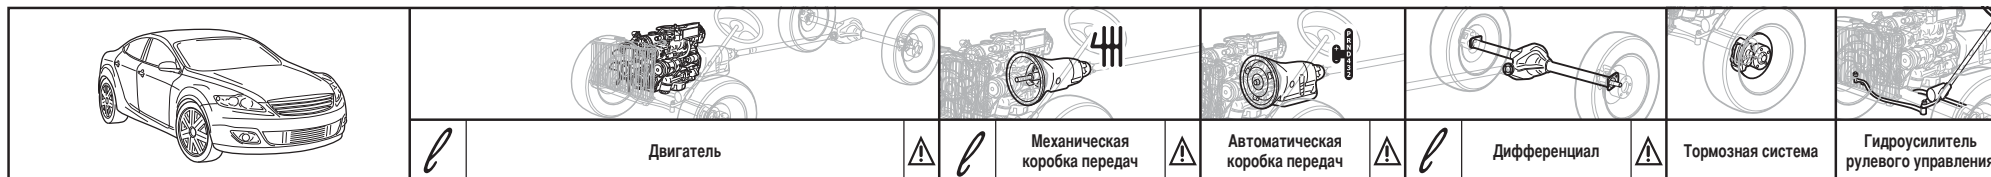

Galoper = Hyundai

Honda